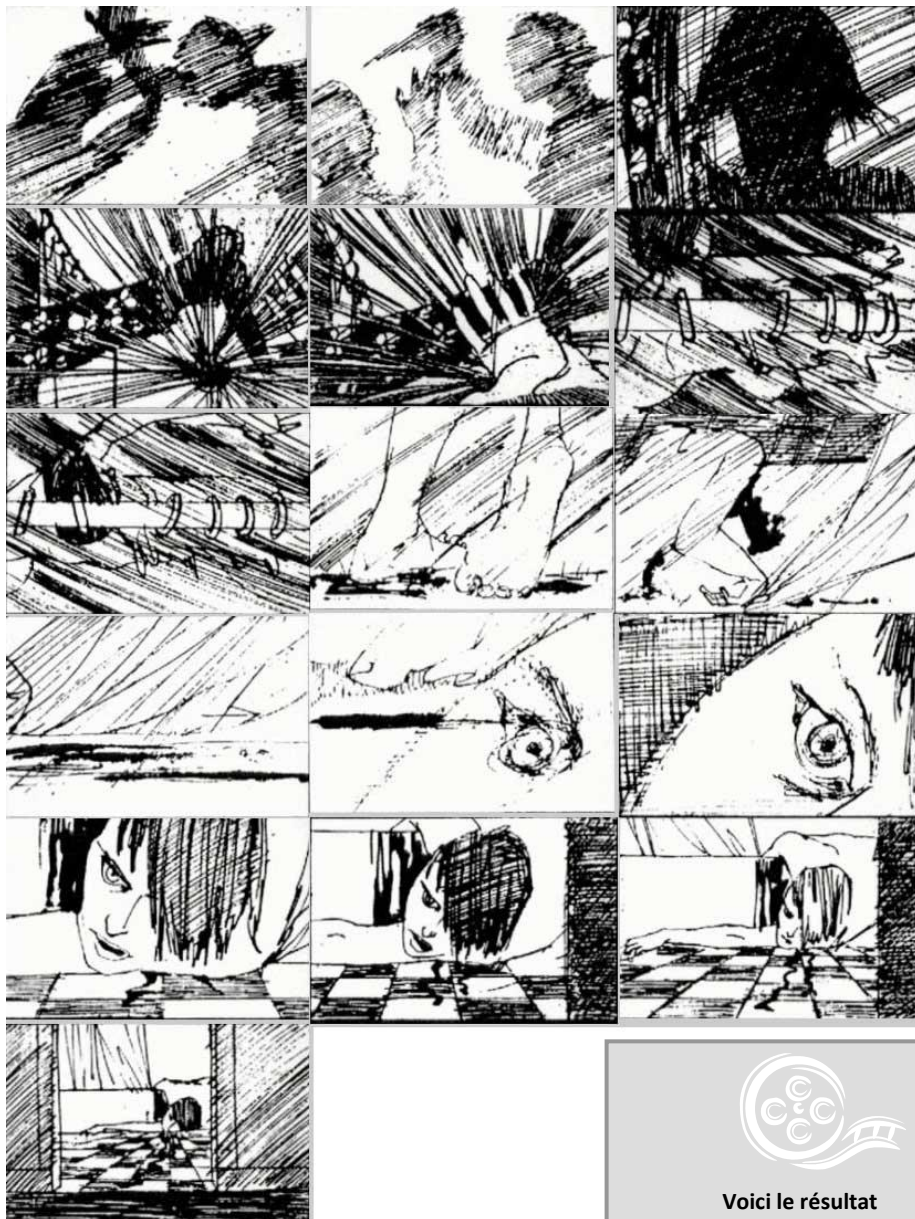

## Scénarimage

Scénarimage de Saul Bass pour la scène de la douche de *Psycho*.

Voici le résultat